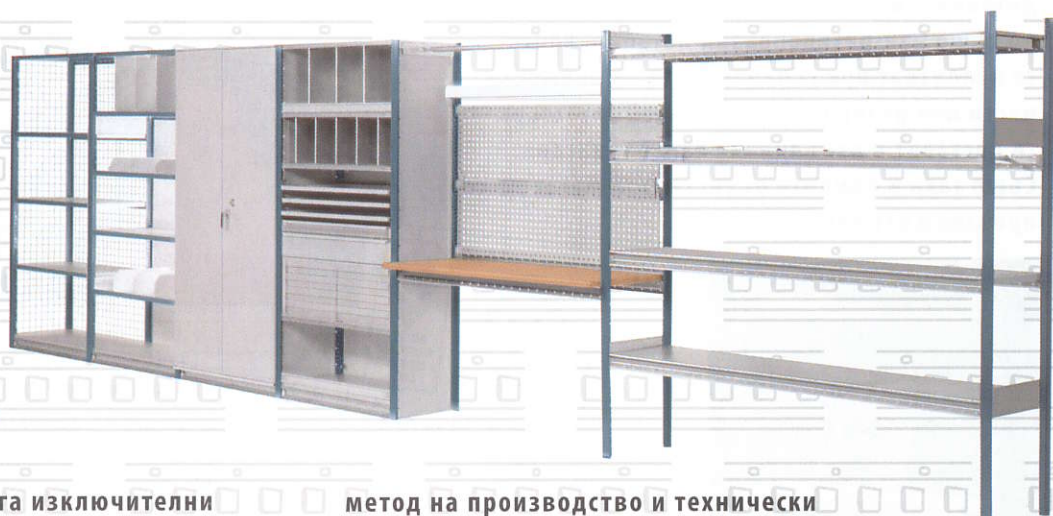

Разглоблям стелаж на безболтова връзка от най-ново поколение HI 280

Опростен монтаж на джобова връзка

Стабилна конструкция

Особено многостранен

Тази стелажна система предлага изключителни възможности. Може да се използва като обикновен стандартен стелаж, но също така и като многоетажна стелажна конструкция с достъп посредством стълби, та чак до високостелажни системи, обслужвани от трансманипулатори. Заслужава внимание модерният

метод на производство и технически висококачествената и товароспособна конструкция на стелажната полица. Конструкционните елементи са така съгласувани със съответните детайли, та да покриват широк диапазон на натоварване. Разнообразните системни елементи позволяват на този тип стелаж да се използват дори като широкоплощни стелаж.

Товароносимост на полица
от 75 до 400 кг

Избор между 35 стандартни
размера на полица

Товароносимост на
модул до 5100 кг

Особено гъвкави са аксесоарите. Както задни и странични стени от стоманена ламарина и мрежа. Вие получавате естествено различни сепаратори, врати, телескопични полици, чекмеджета и пластмасови кутии за дребни детайли, лостове за закачалки за дрехи, но също най-разнообразни детайли, които се използват при складирането на обемисти части или резервни части. Някои аксесоари се доставят в изпълнение лакобоядисани. Също така и рамките от системата могат да се произведат лакобоядисани.

Сепаратори и телескопични полици

Сепаратори - свободно стоящи или свързващи полиците

Широкоплощен стелаж, използван и за нестандартни материали

Заводът-производител е сертифициран по ISO 9001

Стелажна система със сепаратори и пластмасови кутии оптимално използваема