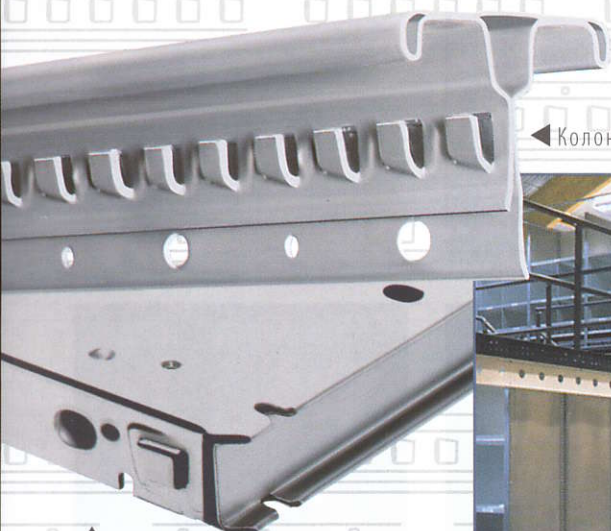

Разглоблям стелаж на безболтова връзка от най-ново поколение HI 280

Опростен монтаж на джобова връзка

Стабилна конструкция

Особено многостранен

Тази стелажна система предлага изключителни възможности. Може да се използва като обикновен стандартен стелаж, но също така и като многоетажна стелажна конструкция с достъп посредством стълби, та чак до високостелажни системи, обслужвани от трансманипулатори. Заслужава внимание модерният

метод на производство и технически висококачествената и товароспособна конструкция на стелажната полица. Конструкционните елементи са така съгласувани със съответните детайли, та да покриват широк диапазон на натоварване. Разнообразните системни елементи позволяват на този тип стелаж да се използват дори като широкоплощни стелаж.

◀ Колонен профил с регулиращ raster през 25 мм

▲ Стелажна полица – висококачествено оформена и особено товаросима

◀ Двуетажни или многоетажни стелажни системи използват височината на помещенията и подобряват достъпността

Обслужването според височината на стелажите може да бъде ръчно, посредством стълби или с трансманипулатори

Височини от
1 000 до 15 000 мм

Дълбочини от
300 до 1 000 мм

Дължини на стелажен
модул от 765 до 2 500 мм